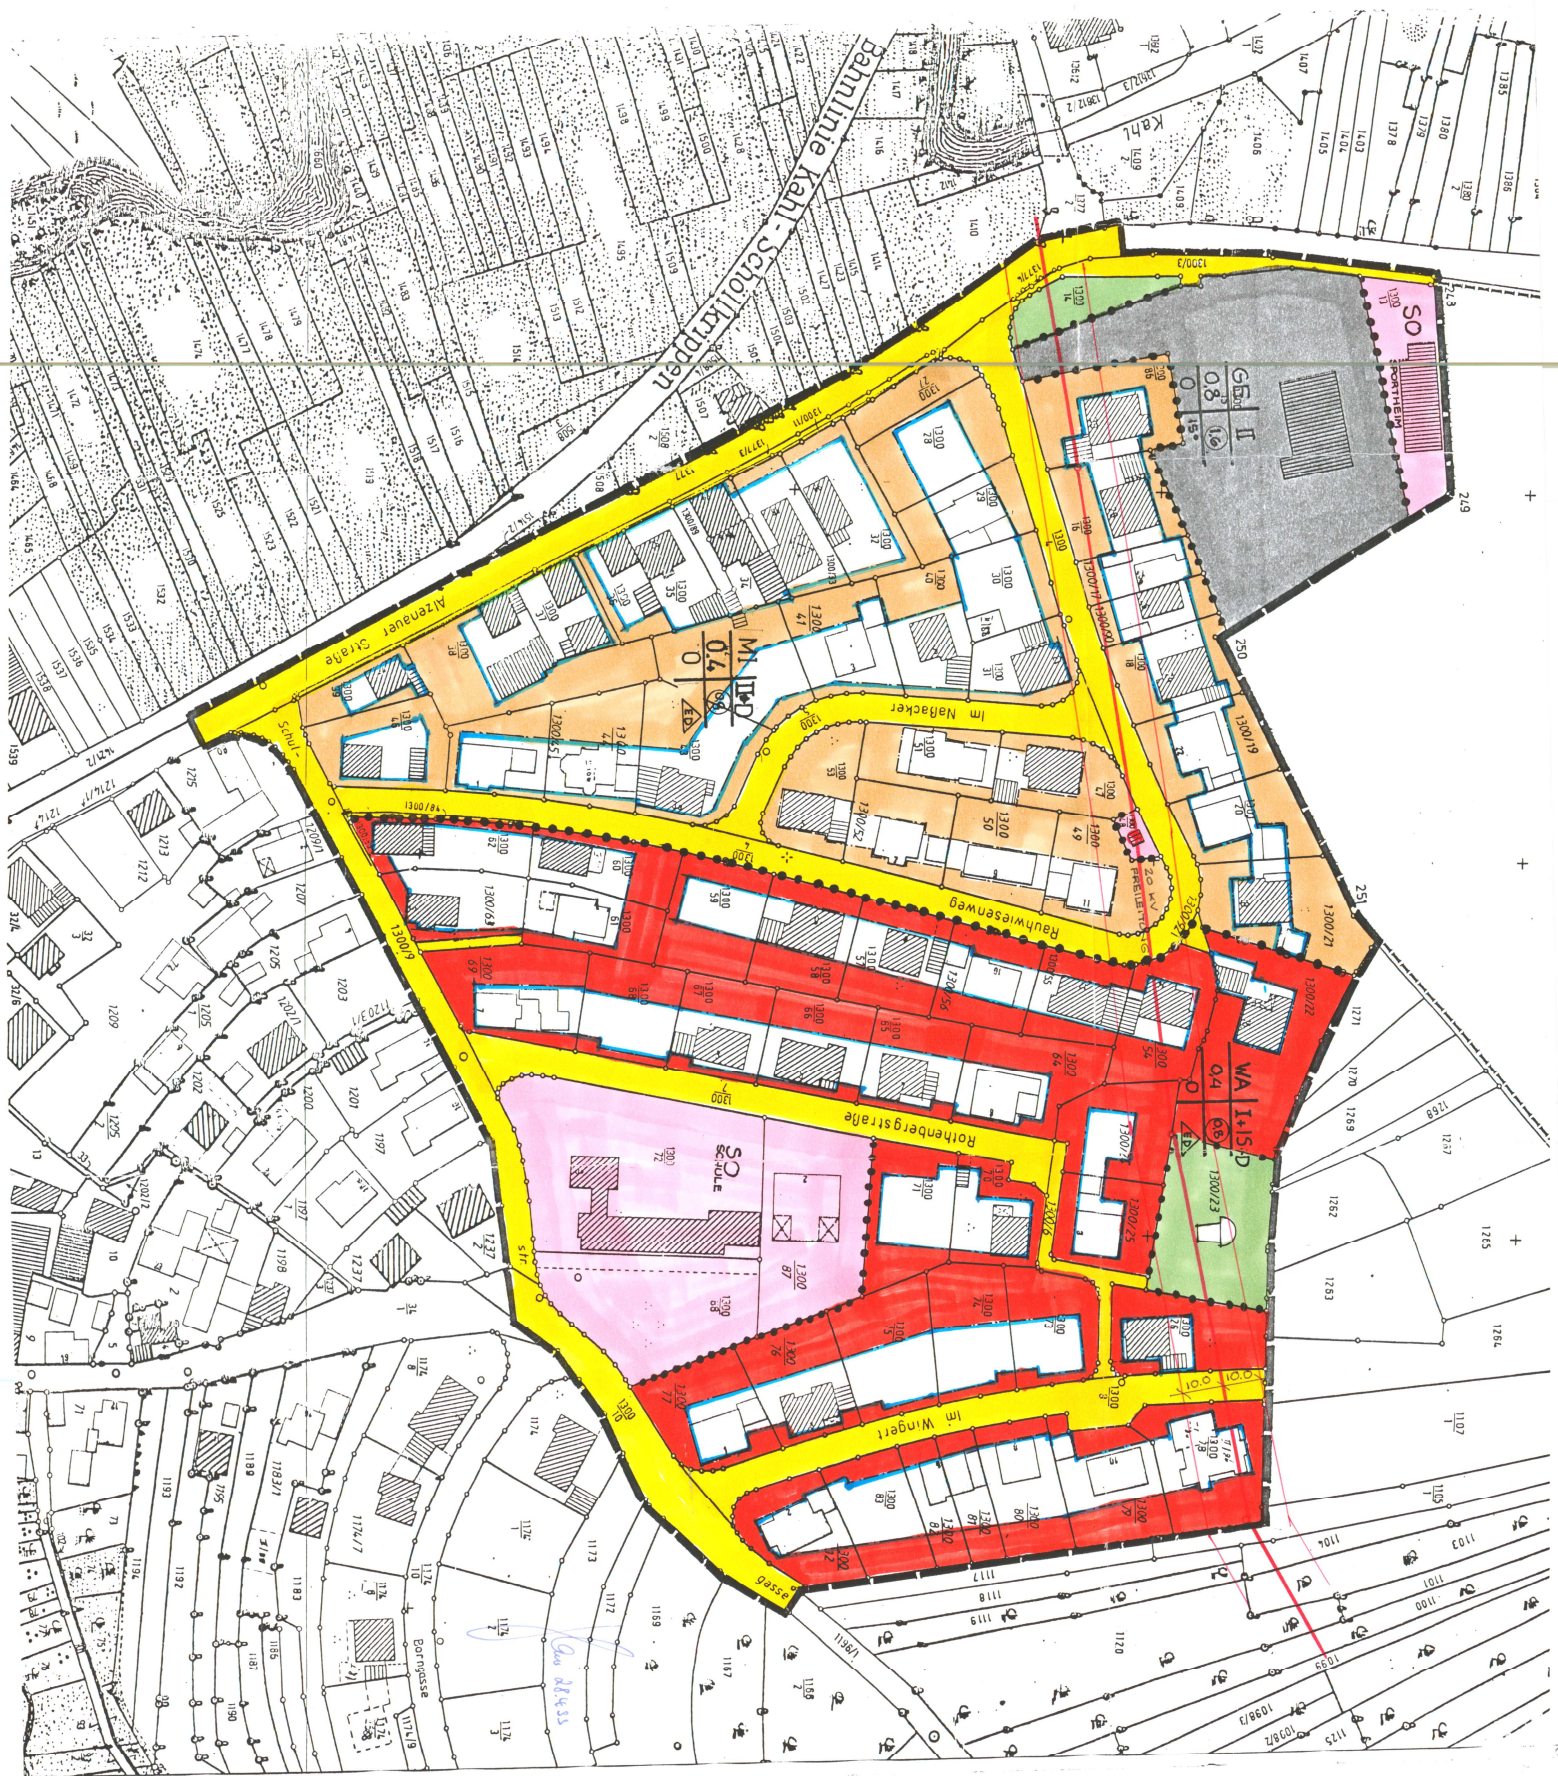

Markt Mömbris

Ortsteil Niedersteinbach
Landkreis Aschaffenburg

Tektur

Bebauungsplan
„Naßacker“

Bahnlinie Kant-Schöllkrippen

Altenauer Straße

M. TPD

Im Nabacker

Rauhewiesenweg

Rohrbergstraße

Im Wingert

SO

0.08
15
16

WA 1+15-D
0.4
6.6

SO
Schule

Can. Atlas